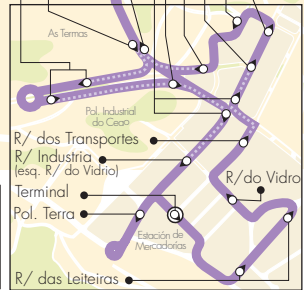

# 9 LIÑA 9

## O CEAO - PRAZA DO REI

PARADAS	Horario de luns a venres e sábados mañás (lab.)	Praza do Rei	Rda. da Muralla (Sindicatos)	O Ceao	Rda. da Muralla (O. Públicas)
	Primeira saída	07:50	08:00	08:15	08:40
	Última saída	21:50	22:00	22:15 ◊	21:40
	Frecuencia	1h.	1h.*	1h.*	1h.

\* Frecuencia de 30 min., ver liña 9A - ◊ Fin de traxecto na parada da Ronda da Muralla (Obras Públicas).